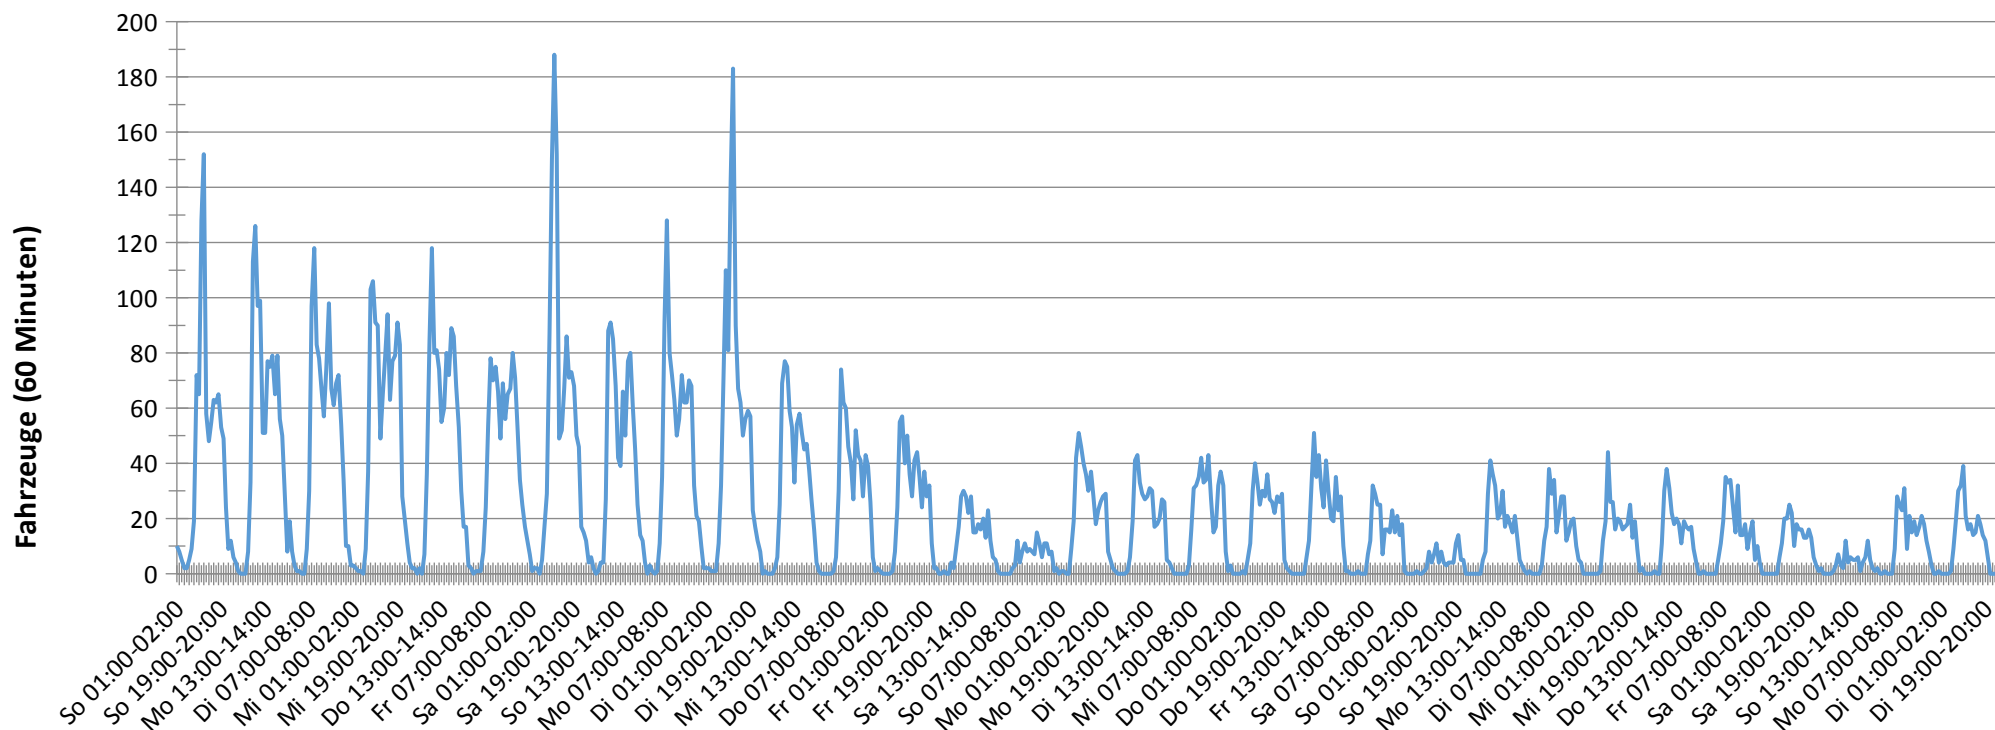

Verlauf Mittlere und Maximale Geschwindigkeit

Auswertezeit Sonntag, 1. März 2020,00:00 - Dienstag, 31. März 2020,23:00		Werte	Fahrzeuge	Vd[km/h]	Vmax[km/h]	V85 [km/h]
Tempolimit	40 km/h	70393	18134	40	83	49
Geschwindigkeitsübertretung	52,79 %					
DTV	586					
DJV	213890					
Fahrtrichtung	Ankommend					
Bearbeiter:	Ortspolizei Bruneck					
Kommentar:						
Messort:						
Ankommende Fahrzeuge Richtung:						
Abfahrende Fahrzeuge Richtung:						

Verlauf Anzahl der Fahrzeuge

Auswertezeit Sonntag, 1. März 2020,00:00 - Dienstag, 31. März 2020,23:00						
Tempolimit	40 km/h	Werte	Fahrzeuge	Vd[km/h]	Vmax[km/h]	V85 [km/h]
Geschwindigkeitsübertretung	52,79 %	70393	18134	40	83	49
DTV	586					
DJV	213890					
Fahrtrichtung	Ankommend					
Bearbeiter:	Ortspolizei Bruneck					
Kommentar:						
Messort:						
Ankommende Fahrzeuge Richtung:						
Abfahrende Fahrzeuge Richtung:						

Verteilung Geschwindigkeit

Auswertezeit	Sonntag, 1. März 2020,00:00 - Dienstag, 31. März 2020,23:00					
Tempolimit	40 km/h	Werte	Fahrzeuge	Vd[km/h]	Vmax[km/h]	V85 [km/h]
Geschwindigkeitsübertretung	52,79 %	70393	18134	40	83	49
DTV	586					
DJV	213890					
Fahrtrichtung	Ankommend					
Bearbeiter:	Ortspolizei Bruneck					
Kommentar:						
Messort:						
Ankommende Fahrzeuge Richtung:						
Abfahrende Fahrzeuge Richtung:						

Verteilung Geschwindigkeit

Auswertezeit Sonntag, 1. März 2020,00:00 - Dienstag, 31. März 2020,23:00	
Tempolimit 40 km/h	Werte 70393
Geschwindigkeitsübertretung 52,79 %	Fahrzeuge 18134
DTV 586	Vd[km/h] 40
DJV 213890	Vmax[km/h] 83
Fahrtrichtung Ankommend	V85 [km/h] 49
Bearbeiter: Ortspolizei Bruneck	
Kommentar:	
Messort:	
Ankommende Fahrzeuge Richtung:	
Abfahrende Fahrzeuge Richtung:	