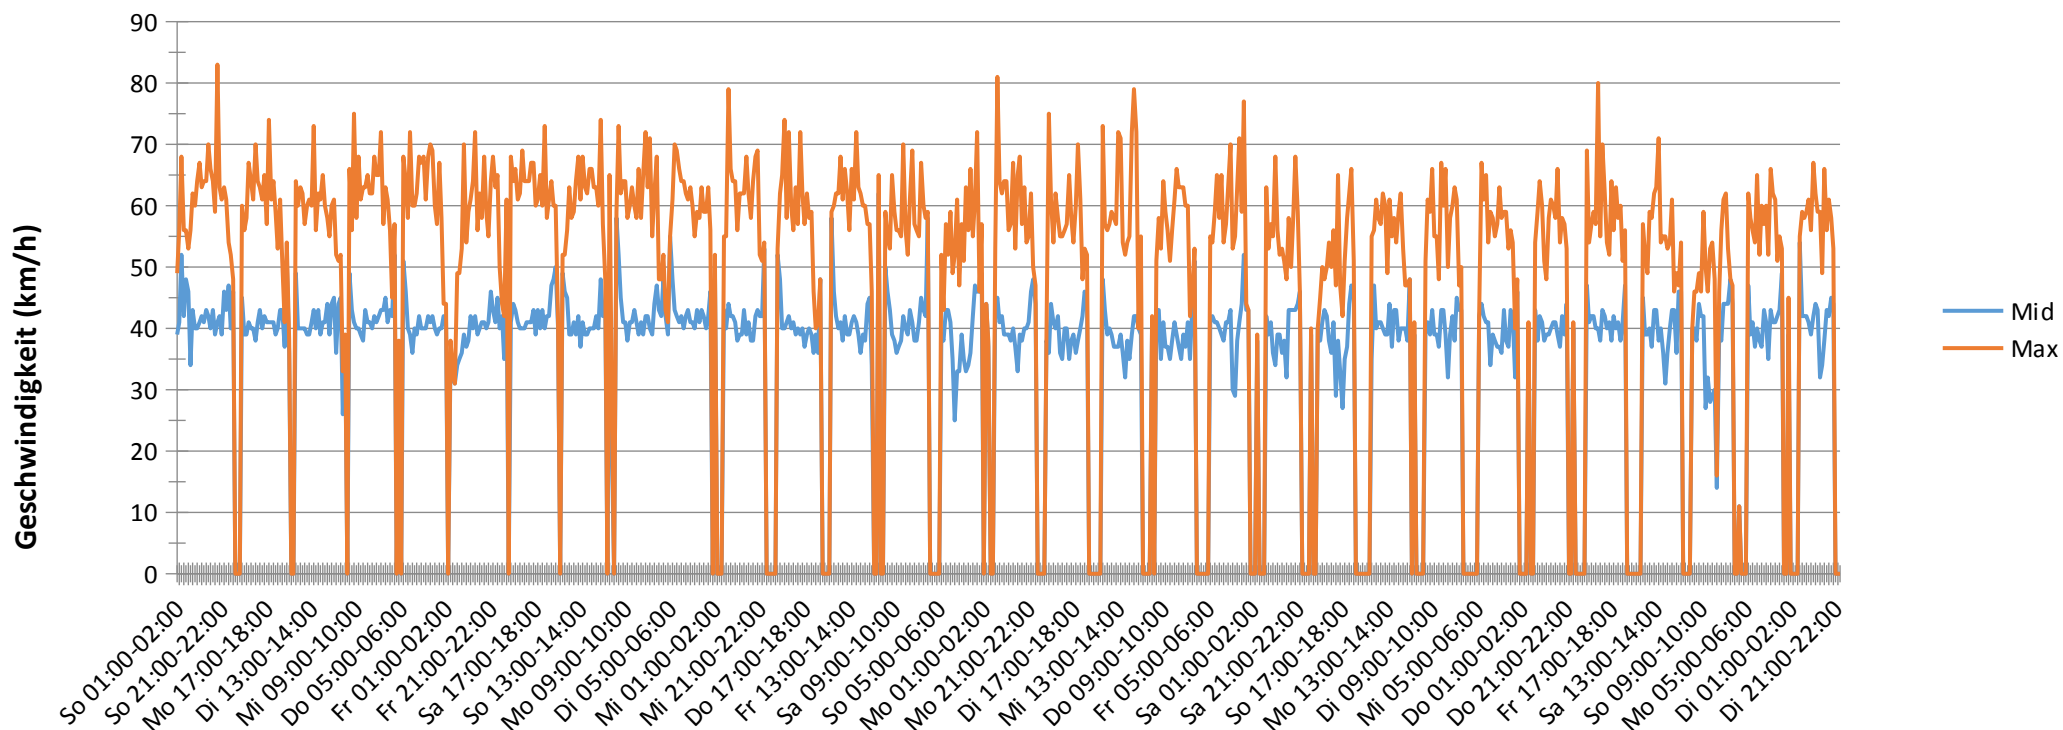

Verlauf Mittlere und Maximale Geschwindigkeit

Auswertezeit Sonntag, 1. März 2020,00:00 - Dienstag, 31. März 2020,23:00		Werte	Fahrzeuge	Vd[km/h]	Vmax[km/h]	V85 [km/h]
Tempolimit	40 km/h	70393	18134	40	83	49
Geschwindigkeitsübertretung	52,79 %					
DTV	586					
DJV	213890					
Fahrtrichtung	Ankommend					
Bearbeiter:	Ortspolizei Bruneck					
Kommentar:						
Messort:						
Ankommende Fahrzeuge Richtung:						
Abfahrende Fahrzeuge Richtung:						

Verlauf Anzahl der Fahrzeuge

Auswertezeit Sonntag, 1. März 2020,00:00 - Dienstag, 31. März 2020,23:00						
Tempolimit	40 km/h	Werte	Fahrzeuge	Vd[km/h]	Vmax[km/h]	V85 [km/h]
Geschwindigkeitsübertretung	52,79 %	70393	18134	40	83	49
DTV	586					
DJV	213890					
Fahrtrichtung	Ankommend					
Bearbeiter:	Ortspolizei Bruneck					
Kommentar:						
Messort:						
Ankommende Fahrzeuge Richtung:						
Abfahrende Fahrzeuge Richtung:						

Verteilung Geschwindigkeit

Auswertezeit	Sonntag, 1. März 2020,00:00 - Dienstag, 31. März 2020,23:00					
Tempolimit	40 km/h	Werte	Fahrzeuge	Vd[km/h]	Vmax[km/h]	V85 [km/h]
Geschwindigkeitsübertretung	52,79 %	70393	18134	40	83	49
DTV	586					
DJV	213890					
Fahrtrichtung	Ankommend					
Bearbeiter:	Ortspolizei Bruneck					
Kommentar:						
Messort:						
Ankommende Fahrzeuge Richtung:						
Abfahrende Fahrzeuge Richtung:						

Verteilung Geschwindigkeit

Auswertezeit Sonntag, 1. März 2020,00:00 - Dienstag, 31. März 2020,23:00	
Tempolimit 40 km/h	Werte 70393
Geschwindigkeitsübertretung 52,79 %	Fahrzeuge 18134
DTV 586	Vd[km/h] 40
DJV 213890	Vmax[km/h] 83
Fahrtrichtung Ankommend	V85 [km/h] 49
Bearbeiter: Ortspolizei Bruneck	
Kommentar:	
Messort:	
Ankommende Fahrzeuge Richtung:	
Abfahrende Fahrzeuge Richtung:	