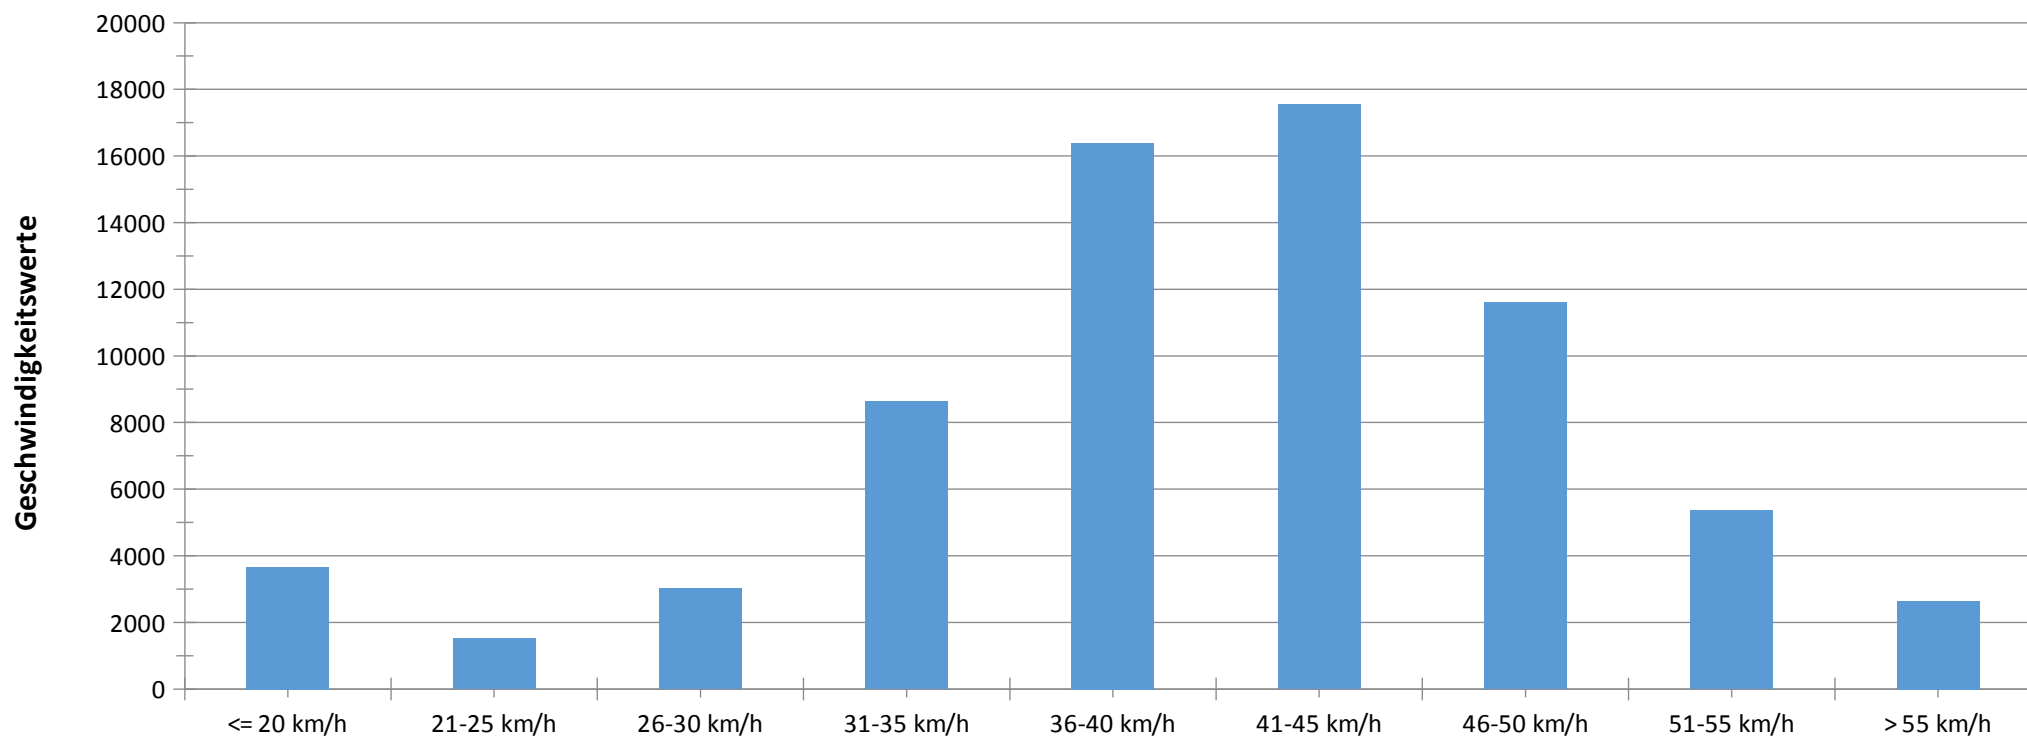

Verlauf Mittlere und Maximale Geschwindigkeit

Auswertezeit Sonntag, 1. März 2020,00:00 - Dienstag, 31. März 2020,23:00		Werte	Fahrzeuge	Vd[km/h]	Vmax[km/h]	V85 [km/h]
Tempolimit	40 km/h	70393	18134	40	83	49
Geschwindigkeitsübertretung	52,79 %					
DTV	586					
DJV	213890					
Fahrtrichtung	Ankommend					
Bearbeiter:	Ortspolizei Bruneck					
Kommentar:						
Messort:						
Ankommende Fahrzeuge Richtung:						
Abfahrende Fahrzeuge Richtung:						

Verlauf Anzahl der Fahrzeuge

Auswertezeit Sonntag, 1. März 2020,00:00 - Dienstag, 31. März 2020,23:00						
Tempolimit	40 km/h	Werte	Fahrzeuge	Vd[km/h]	Vmax[km/h]	V85 [km/h]
Geschwindigkeitsübertretung	52,79 %	70393	18134	40	83	49
DTV	586					
DJV	213890					
Fahrtrichtung	Ankommend					
Bearbeiter:	Ortspolizei Bruneck					
Kommentar:						
Messort:						
Ankommende Fahrzeuge Richtung:						
Abfahrende Fahrzeuge Richtung:						

Verteilung Geschwindigkeit

Auswertezeit	Sonntag, 1. März 2020,00:00 - Dienstag, 31. März 2020,23:00					
Tempolimit	40 km/h	Werte	Fahrzeuge	Vd[km/h]	Vmax[km/h]	V85 [km/h]
Geschwindigkeitsübertretung	52,79 %	70393	18134	40	83	49
DTV	586					
DJV	213890					
Fahrtrichtung	Ankommend					
Bearbeiter:	Ortspolizei Bruneck					
Kommentar:						
Messort:						
Ankommende Fahrzeuge Richtung:						
Abfahrende Fahrzeuge Richtung:						

Verteilung Geschwindigkeit

Auswertezeit Sonntag, 1. März 2020,00:00 - Dienstag, 31. März 2020,23:00	
Tempolimit 40 km/h	Werte 70393
Geschwindigkeitsübertretung 52,79 %	Fahrzeuge 18134
DTV 586	Vd[km/h] 40
DJV 213890	Vmax[km/h] 83
Fahrtrichtung Ankommend	V85 [km/h] 49
Bearbeiter: Ortspolizei Bruneck	
Kommentar:	
Messort:	
Ankommende Fahrzeuge Richtung:	
Abfahrende Fahrzeuge Richtung:	