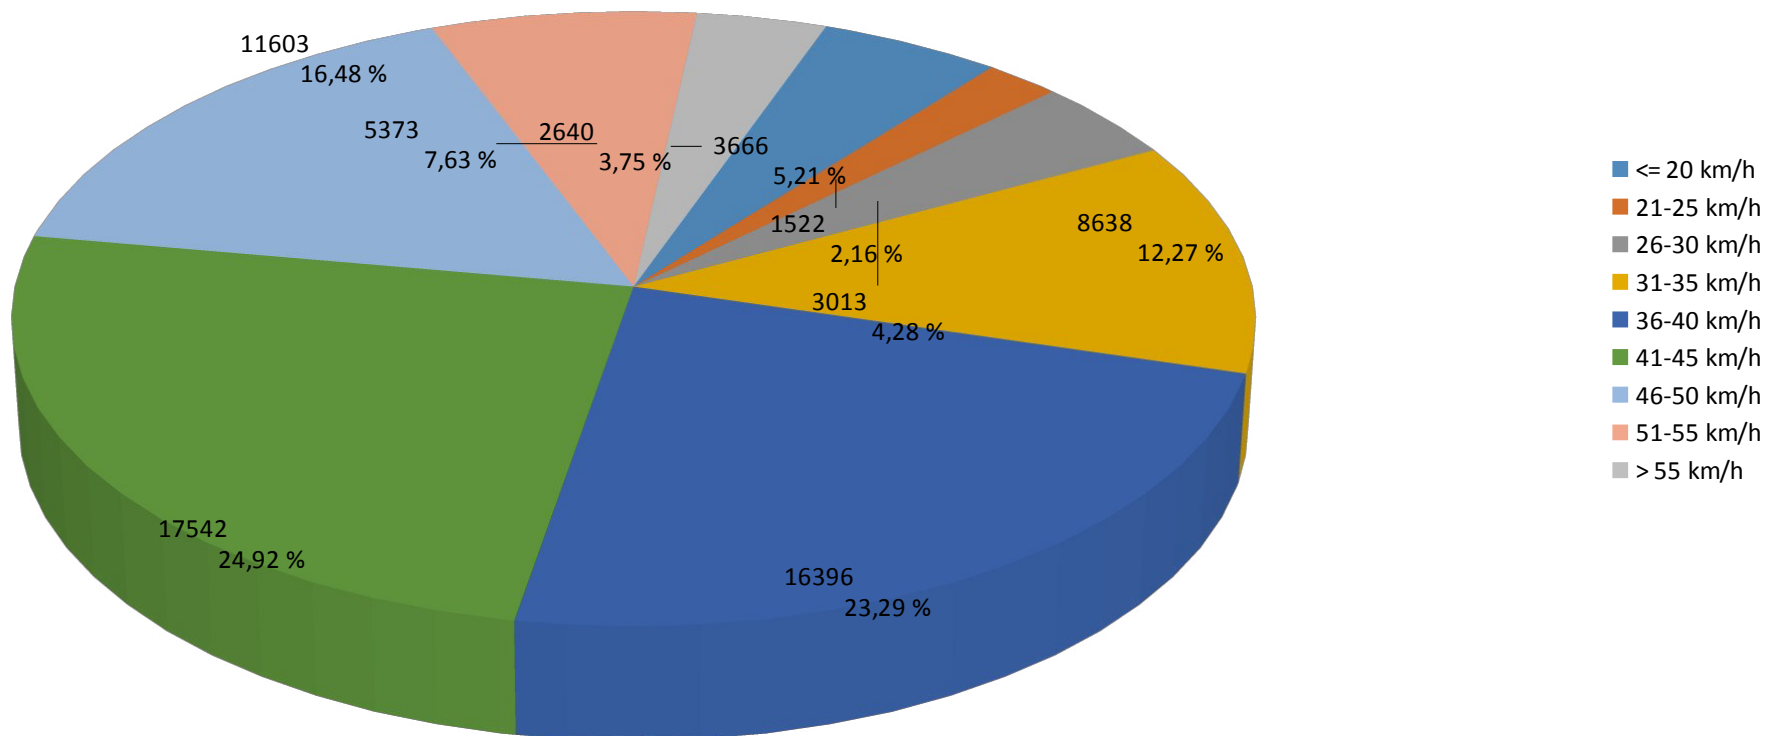

Verlauf Mittlere und Maximale Geschwindigkeit

Auswertezeit Sonntag, 1. März 2020,00:00 - Dienstag, 31. März 2020,23:00		Werte	Fahrzeuge	Vd[km/h]	Vmax[km/h]	V85 [km/h]
Tempolimit	40 km/h	70393	18134	40	83	49
Geschwindigkeitsübertretung	52,79 %					
DTV	586					
DJV	213890					
Fahrtrichtung	Ankommend					
Bearbeiter:	Ortspolizei Bruneck					
Kommentar:						
Messort:						
Ankommende Fahrzeuge Richtung:						
Abfahrende Fahrzeuge Richtung:						

Verlauf Anzahl der Fahrzeuge

Auswertezeit Sonntag, 1. März 2020,00:00 - Dienstag, 31. März 2020,23:00						
Tempolimit	40 km/h	Werte	Fahrzeuge	Vd[km/h]	Vmax[km/h]	V85 [km/h]
Geschwindigkeitsübertretung	52,79 %	70393	18134	40	83	49
DTV	586					
DJV	213890					
Fahrtrichtung	Ankommend					
Bearbeiter:	Ortspolizei Bruneck					
Kommentar:						
Messort:						
Ankommende Fahrzeuge Richtung:						
Abfahrende Fahrzeuge Richtung:						

Verteilung Geschwindigkeit

Auswertezeit	Sonntag, 1. März 2020,00:00 - Dienstag, 31. März 2020,23:00					
Tempolimit	40 km/h	Werte	Fahrzeuge	Vd[km/h]	Vmax[km/h]	V85 [km/h]
Geschwindigkeitsübertretung	52,79 %	70393	18134	40	83	49
DTV	586					
DJV	213890					
Fahrtrichtung	Ankommend					
Bearbeiter:	Ortspolizei Bruneck					
Kommentar:						
Messort:						
Ankommende Fahrzeuge Richtung:						
Abfahrende Fahrzeuge Richtung:						

Verteilung Geschwindigkeit

Auswertezeit Sonntag, 1. März 2020,00:00 - Dienstag, 31. März 2020,23:00	
Tempolimit 40 km/h	Werte 70393
Geschwindigkeitsübertretung 52,79 %	Fahrzeuge 18134
DTV 586	Vd[km/h] 40
DJV 213890	Vmax[km/h] 83
Fahrtrichtung Ankommend	V85 [km/h] 49
Bearbeiter: Ortspolizei Bruneck	
Kommentar:	
Messort:	
Ankommende Fahrzeuge Richtung:	
Abfahrende Fahrzeuge Richtung:	